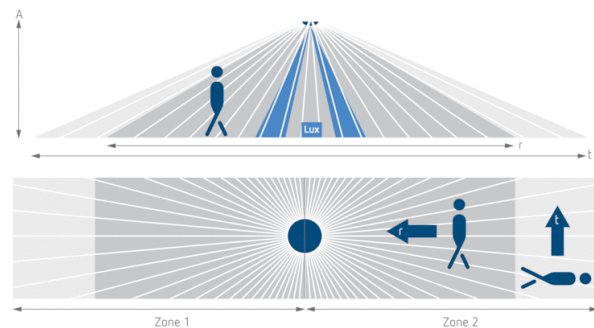

### Технические характеристики

Номинальное напряжение KNX	Шинное напряжение, ca. 9 mA
высота установки	2 – 4 m
Минимальная высота	> 1,7 m
Диапазон настройки яркости	10 – 3000 lx
Угол зоны обнаружения	360°
Тип подключения	KNX шинные клеммы
Задержка отключения освещения	30 s – 60 min
Лампы	Энергосберегающие лампы, Люминесцентные лампы, Лампы накаливания/галогенные, LEDs
Измерение освещенности	Смешанное измерение освещенности
Задержка отключения, выход «Присутствие»	10 s – 120 min
Задержка включения выхода Присутствие	10 s – 30 min , не активный
Температура окружающей среды	-15 °C ... +50 °C
Зона обнаружения	150 m <sup>2</sup> (30,0 x 5 m)
Цвет	серый
Степень защиты	IP 54 (если установлен)

### Зона обнаружения

Высота установки (A)	Head on to (r)	Диагональ (t)
2 m	56 m <sup>2</sup>   16 m x 3,5 m	56 m <sup>2</sup>   16 m x 3,5 m
2,5 m	72 m <sup>2</sup>   18 m x 4 m	88 m <sup>2</sup>   22 m x 4 m
3 m	90 m <sup>2</sup>   20 m x 4,5 m	135 m <sup>2</sup>   30 m x 4,5 m
3,5 m	100 m <sup>2</sup>   20 m x 5 m	150 m <sup>2</sup>   30 m x 5 m
4 m	100 m <sup>2</sup>   20 m x 5 m	150 m <sup>2</sup>   30 m x 5 m
4,5 m	100 m <sup>2</sup>   20 m x 5 m	150 m <sup>2</sup>   30 m x 5 m
5 m	100 m <sup>2</sup>   20 m x 5 m	150 m <sup>2</sup>   30 m x 5 m
5,5 m	100 m <sup>2</sup>   20 m x 5 m	150 m <sup>2</sup>   30 m x 5 m
6 m	100 m <sup>2</sup>   20 m x 5 m	150 m <sup>2</sup>   30 m x 5 m