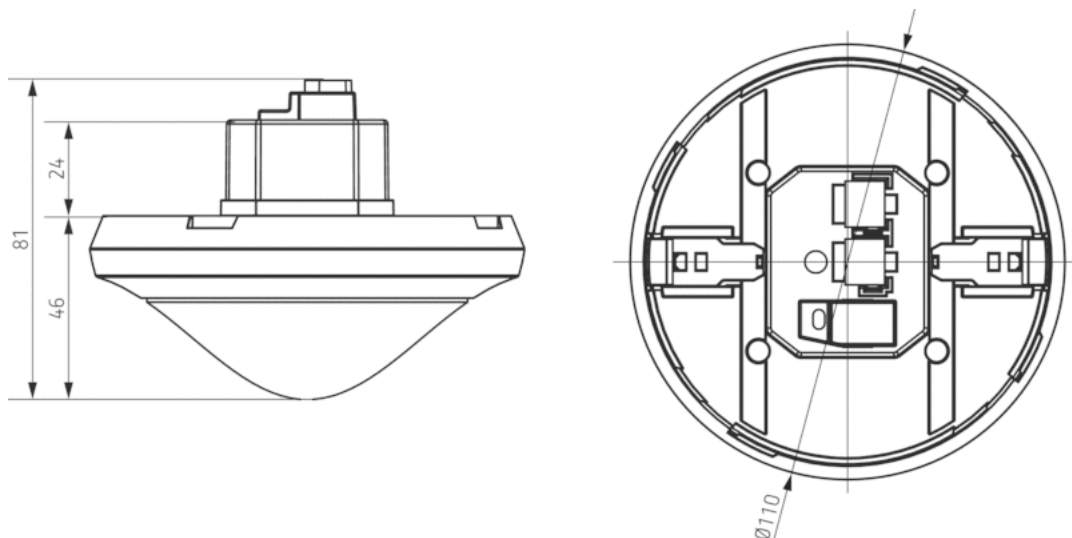

Чертежи

Аксессуары

Surface frame 110A GR

- Артикул: 9070913
  Подобности ▶ www.theben.de

SendoPro 868-A

- Артикул: 9070675
  Подобности ▶ www.theben.de

theSenda P

- Артикул: 9070910
  Подобности ▶ www.theben.de

theSenda B

- Артикул: 9070985
  Подобности ▶ www.theben.de

theSenda S

- Артикул: 9070911
  Подобности ▶ www.theben.de

Ceiling installation box 73A

- Артикул: 9070917
  Подобности ▶ www.theben.de

Masking clip

- Артикул: 9070921
  Подобности ▶ www.theben.de

QuickSafe

- Артикул: 9070531
  Подобности ▶ www.theben.de